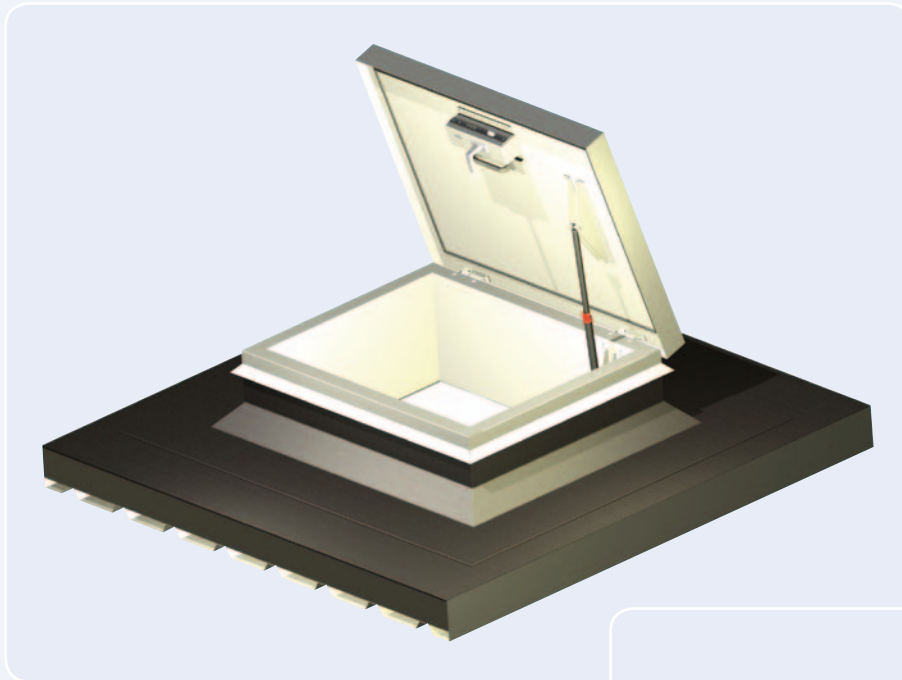

Trampilla de acceso a tejados Sky-XS

Trampilla de acceso a tejados segura y duradera

Desde el punto de vista legislativo, se pone cada vez más énfasis en un acceso a tejados seguro para garantizar la seguridad de los instaladores a la hora de instalar y lleva a cabo el mantenimiento. La trampilla de acceso a tejados de Brakel ha desarrollado una trampilla de apertura y cerradura fácil que, además de cumplir con todas las exigencias de seguridad, también cumple con los deseos actuales con respecto a las prestaciones energéticas.

Material y valor del aislante

La trampilla de acceso a tejados de Brakel está hecha de aluminio de alta calidad y se entrega estándar sin tratamiento y completamente inoxidable.

Si así se desea, se puede revestir el Sky-XS en el color RAL 1013.

El alzado de la trampilla sobre el tejado tiene un grosor de aislamiento único de 50 mm. Además, la trampilla tiene una altura de alzado especial, por lo que se puede introducir un paquete de aislamiento adicional de 19 cm. Además, la tapa de la trampilla tiene una capa aislante extra gruesa. Valor U: 0,54 W/m²K.

Bloqueo

La trampilla de acceso a tejados de Brakel tiene un bloqueo único que está incorporado estéticamente en el mecanismo de apertura de la trampilla. De este modo, apenas existen obstáculos para el acceso al tejado, que favorece la seguridad. El bloqueo se puede desbloquear fácilmente a mano.